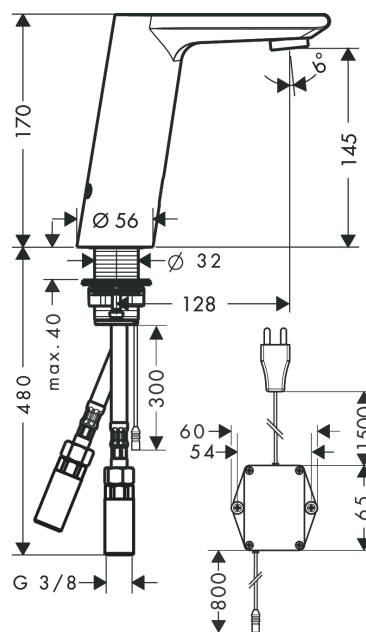

Metris S

Смеситель для раковины, электронный, без регулировки температуры, с питанием от сети 230 V

Поверхности : хром Артикульный номер: 31103000

Описание

Характеристики

- ComfortZone 150
- выступ 128 мм
- расход воды при 3 барах: 5 л/мин
- аэратор с защитой от вандализма
- регулируемое ограничение температуры
- температура - скрытая регулировка
- клапан обратного тока воды
- подходит для проточных водонагревателей
- инфракрасный электронный датчик, срабатывающий на приближение
- автоматическая адаптация инфракрасного датчика к окружающим условиям
- регулируемое оптическое расстояние для инфракрасного сенсора (2 положения)
- подключение к сети 230 В
- ручное прекращение подачи воды для чистки раковины
- функция может быть ограничена при использовании для раковин с возвышением или с очень широким краем раковины (> 75 мм)
- функциональное ограничение из-за большого расстояния
- величина соединения DN15
- грязеулавливающие фильтры в соединительных шлангах

Технология

Продукт

Чертеж

Metris S

Смеситель для раковины, электронный, без регулировки температуры, с питанием от сети 230 V

Поверхности : хром Артикульный номер: 31103000

График расхода воды