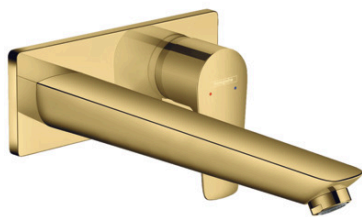

Talis E

Смеситель для раковины, однорычажный, СМ, излив 225 мм

Поверхности : полир. золото Артикулный номер: 71734990

Описание

Характеристики

- состоит из: смеситель для раковины, однорычажный, скрытого монтажа, настенный, слив/перелив
- выступ 225 мм
- обычная струя
- расход воды при 3 барах: 5 л/мин
- керамический узел смешивания
- регулируемое ограничение температуры
- подходит для проточных водонагревателей
- сливной набор без опции перекрытия стока
- материал сливного набора: металл
- вид соединения: скрытая часть
- с возможностью размещения рукоятки справа или слева

Технология

Продукт

Чертеж

Talis E

Смеситель для раковины, однорычажный, СМ, излив 225 мм

Поверхности : полир. золото Артикульный номер: 71734990

График расхода воды

Talis E

Смеситель для раковины, однорычажный, СМ, излив 225 мм

Поверхности : полир. золото Артикульный номер: 71734990

Пример монтажа