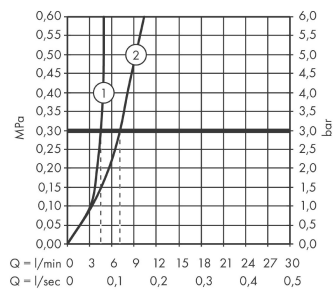

Технология

Продукт

Чертеж

Talis E

Смеситель для раковины, однорычажный, СМ, излив 225 мм

Поверхности : полир. золото Артикульный номер: 71734990

График расхода воды

Talis E