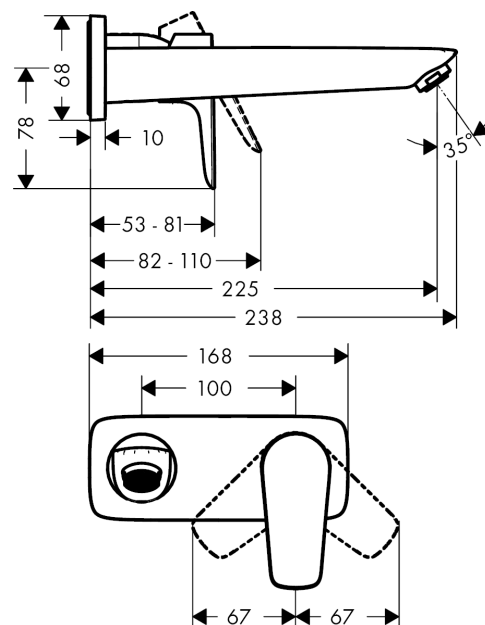

Talis E

Смеситель для раковины, однорычажный, СМ, излив 225 мм

Поверхности : полир. золото Артикулный номер: 71734990

Описание

Характеристики

- состоит из: смеситель для раковины, однорычажный, скрытого монтажа, настенный, слив/перелив
- выступ 225 мм
- обычная струя
- расход воды при 3 барах: 5 л/мин
- керамический узел смешивания
- регулируемое ограничение температуры
- подходит для проточных водонагревателей
- сливной набор без опции перекрытия стока
- материал сливного набора: металл
- вид соединения: скрытая часть
- с возможностью размещения рукоятки справа или слева

Технология

Продукт

Чертеж

Talis E

Смеситель для раковины, однорычажный, СМ, излив 225 мм

Поверхности : полир. золото Артикульный номер: 71734990

График расхода воды

Talis E

Смеситель для раковины, однорычажный, СМ, излив 225 мм

Поверхности : полир. золото Артикульный номер: 71734990

Пример монтажа