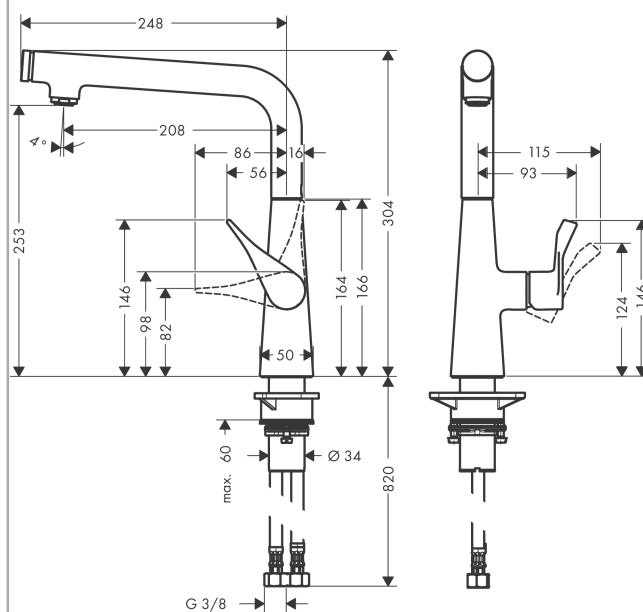

Metris Select M71

Кухонный смеситель однорычажный, 260, 1jet

Поверхности : под сталь Артикулльный номер: 14847800

Описание

Характеристики

- ComfortZone 260
- угол поворота излива: регулировка на 3 уровня, на 110°, 150° или 360°
- ламинарная струя
- кнопка Select: для комфортного включения/выключения воды
- величина соединения: DN15
- расход воды 10 л/мин
- керамический узел смешивания
- соединительные шланги G 3/8
- встроенный клапан обратного тока воды
- подходит для проточных водонагревателей

Технология

Продукт

Чертеж

График расхода воды