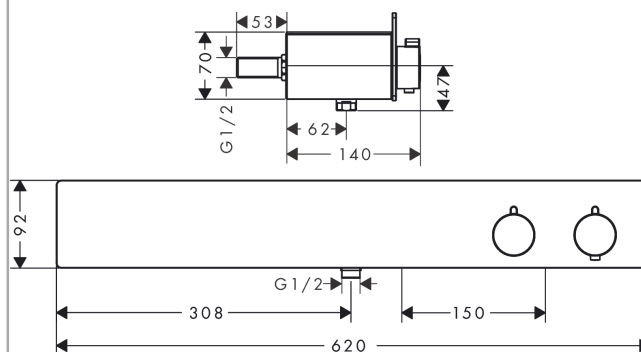

ShowerTablet

Термостат ShowerTablet 600, для 2 потребителей, ВМ

Поверхности : белый / хром Артикулный номер: 13108400

Описание

Характеристики

- 2 потребителя
- запорно-переключающее устройство для 2 потребителей
- межосевое подключение: 150 мм
- максимальный расход воды при 3 бар: 25 л/мин
- расход воды через верхний вывод: 25 л/мин
- картридж термостата, запорный и переключающий вентиль
- предохранительный ограничитель при 40°C
- регулируемое ограничение температуры
- с изолированной подачей воды
- клапан обратного тока воды
- с шумопоглотителем
- материал рукояток: металл
- поверхность полочки: анодированный алюминий
- материал крышки: безопасное стекло
- поверхность крышки цветовой вариант -000 = зеркальное стекло. Цветовой вариант -400 мм
- возможен контроль внешнего душа или налива ванны через скрытое соединение
- вид соединения: G 1/2
- величина соединения: DN15
- грязеулавливающий фильтр входит в комплект поставки

Технология

Награды за дизайн

Продукт

Чертеж