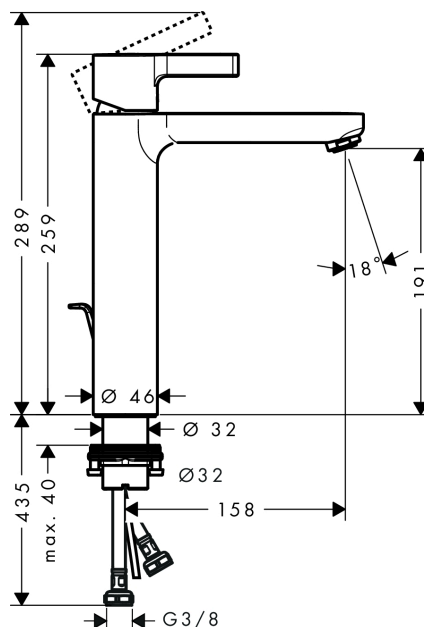

Metris S

Смеситель для раковины, однорычажный, со сливным гарнитуром

Поверхности : хром Артикулный номер : 31021000

Описание

Характеристики

- состоит из: однорычажный смеситель для раковины, слив/перелив
- ComfortZone 190
- выступ 158 мм
- обычная струя
- расход воды при 3 барах: 5 л/мин
- керамический узел смешивания
- регулируемое ограничение температуры
- подходит для проточных водонагревателей
- донный клапан, 1¼"
- материал сливного набора: металл
- вид соединения: соединительные шланги G 3/8

Технология

Продукт

Чертеж

График расхода воды