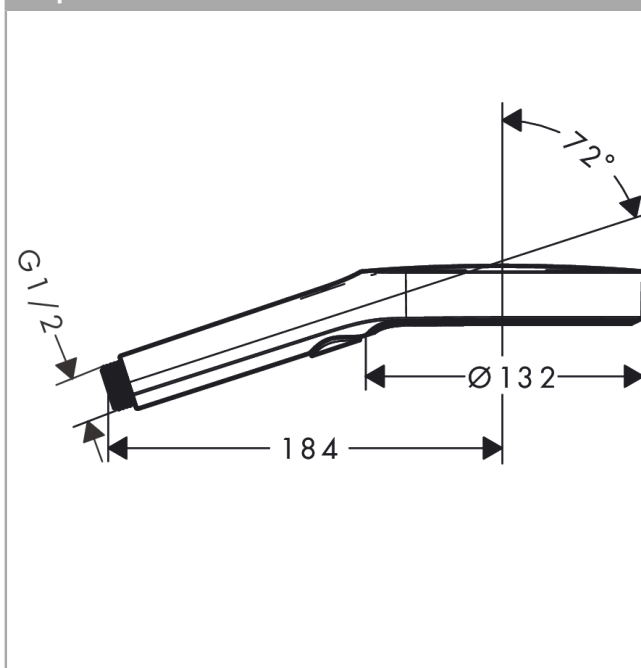

Rainfinity

Ручной душ 130 3jet

Поверхности : **матовый белый** Артикульный номер: **26864700**

Описание

Характеристики

- размер душевого диска: 130 мм
- удобное переключение типов струи с помощью кнопки Select
- тип струи: PowderRain, Intense PowderRain, MonoRain
- расход воды при 3 барах: 14 л/мин
- с внутренней подачей воды
- промывающийся грязеулавливающий фильтр
- соединительная резьба G 1/2
- подходит для проточных водонагревателей

Технология

Награды за дизайн

Продукт

Чертеж

График расхода воды

Расход измерен практически с помощью соответствующей арматуры (термостат/смеситель/скрытый клапан).