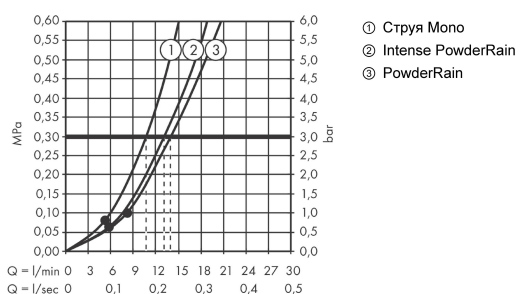

Rainfinity

Ручной душ 130 3jet

Поверхности : **матовый белый** Артикульный номер: **26864700**

Описание

Характеристики

- размер душевого диска: 130 мм
- удобное переключение типов струи с помощью кнопки Select
- тип струи: PowderRain, Intense PowderRain, MonoRain
- расход воды при 3 барах: 14 л/мин
- с внутренней подачей воды
- промывающийся грязеулавливающий фильтр
- соединительная резьба G 1/2
- подходит для проточных водонагревателей

Технология

Награды за дизайн

Продукт

Чертеж

График расхода воды

Расход измерен практически с помощью соответствующей арматуры (термостат/смеситель/скрытый клапан).