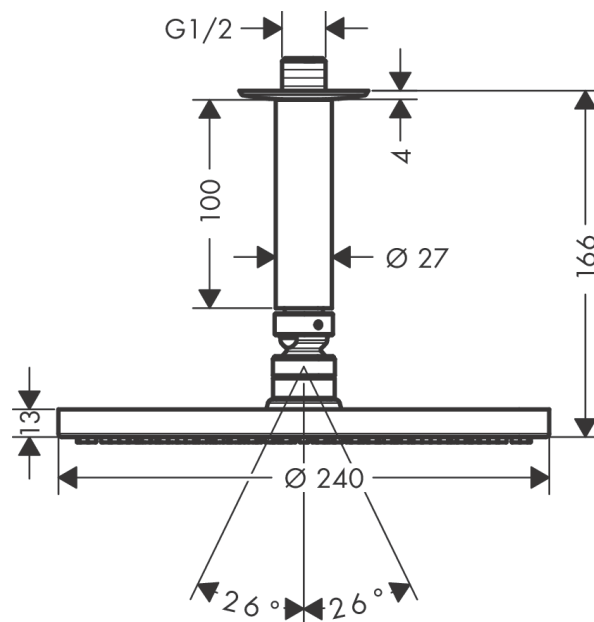

Raindance S

Верхний душ 240 1jet PowderRain с потолочным подсоединением

Поверхности : **хром** Артикульный номер: **27620000**

Описание

Характеристики

- размер душевого диска: 240 мм
- шарнирное соединение: регулируемый угол верхнего душа
- тип струи: PowderRain
- расход воды PowderRain (при 3 барах): 18 л/мин
- материал душевого диска: металл
- длина потолочного подсоединения: 100 мм
- монтаж: потолок
- соединительная резьба G ½

Технология

Продукт

Чертеж

График расхода воды

Расход измерен практически с помощью соответствующей арматуры (термостат/смеситель/скрытый клапан).