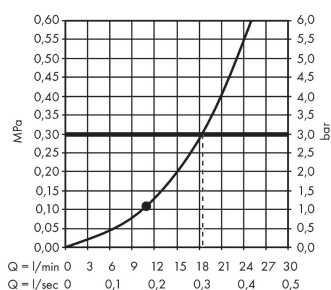

Raindance S

Верхний душ 240 1jet PowderRain с потолочным подсоединением

Поверхности : **хром** Артикульный номер: **27620000**

Описание

Характеристики

- размер душевого диска: 240 мм
- шарнирное соединение: регулируемый угол верхнего душа
- тип струи: PowderRain
- расход воды PowderRain (при 3 барах): 18 л/мин
- материал душевого диска: металл
- длина потолочного подсоединения: 100 мм
- монтаж: потолок
- соединительная резьба G ½

Технология

Продукт

Чертеж

График расхода воды

Расход измерен практически с помощью соответствующей арматуры (термостат/смеситель/скрытый клапан).