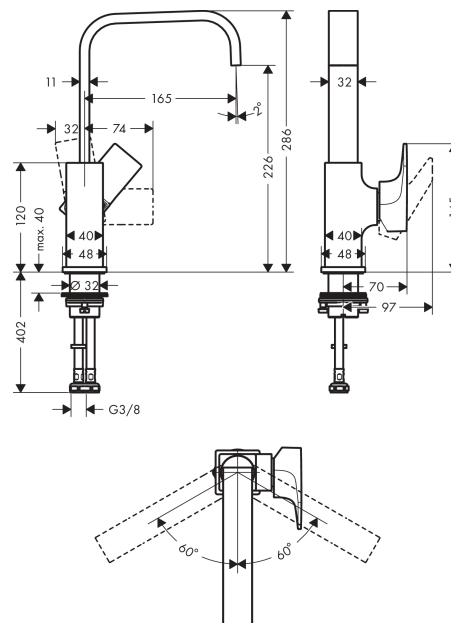

Metropol

Смеситель для раковины 230, однорычажный, с рычаговой ручкой, со сливным клапаном Push-Open

Поверхности : матовый черный Артикульный номер: 32511670

Описание

Характеристики

- состоит из: однорычажный смеситель для раковины, слив/перелив
- ComfortZone 230
- выступ 165 мм
- угол поворота излива: 120°
- обычная струя
- расход воды при 3 барах: 5 л/мин
- керамический узел смешивания
- регулируемое ограничение температуры
- подходит для проточных водонагревателей
- сливной клапан Push-Open G 1 ¼
- материал сливного набора: металл
- вид соединения: соединительные шланги G ¾
- ручка расположена у основания корпуса (не подходит для раковины в форме таза)

Технология

Награды за дизайн

Продукт

Чертеж

Metropol

Смеситель для раковины 230, однорычажный, с рычаговой рукояткой, со сливным клапаном Push-Open

Поверхности : **матовый черный** Артикульный номер: **32511670**

**График расхода воды**