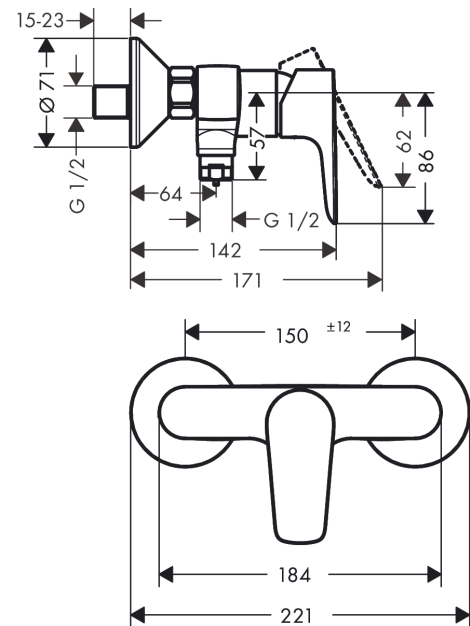

Talis E

Смеситель для душа, однорычажный, BM

Поверхности : полир. золото Артикулный номер: 71760990

Описание

Характеристики

- вид соединения: S-образные эксцентрики
- межосевое подключение: 150 мм ± 12 мм
- расход воды ручным душем при 3 барах: 17 л/мин
- керамический узел смешивания
- регулируемое ограничение температуры
- клапан обратного тока воды
- с шумопоглотителем
- шланговое подсоединение DN15
- величина соединения: DN15

Продукт

Чертеж

График расхода воды