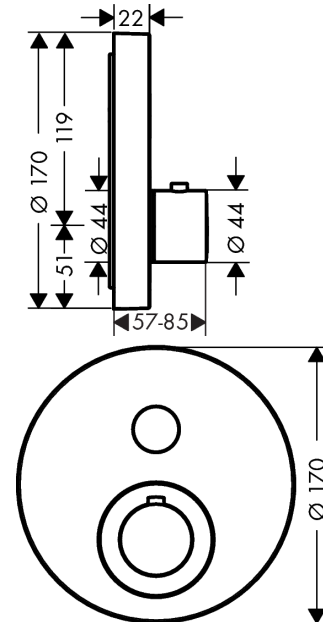

AXOR ShowerSelect

Термостат для 1 потребителя, скрытого монтажа, круглый

Поверхности : полированное красное золото Артикулный номер: 36722300

Описание

Характеристики

- 1 потребитель
- кнопка Select включения / выключения для одного потребителя
- максимальный расход воды при 3 бар: 26 л/мин
- картридж термостата
- предохранительный ограничитель при 40°C
- регулируемое ограничение температуры
- вид соединения: скрытая часть
- Термостат поставляется с кнопкой вкл/выкл

Технология

Награды за дизайн

reddot award 2016
winner

Продукт

Чертеж

График расхода воды