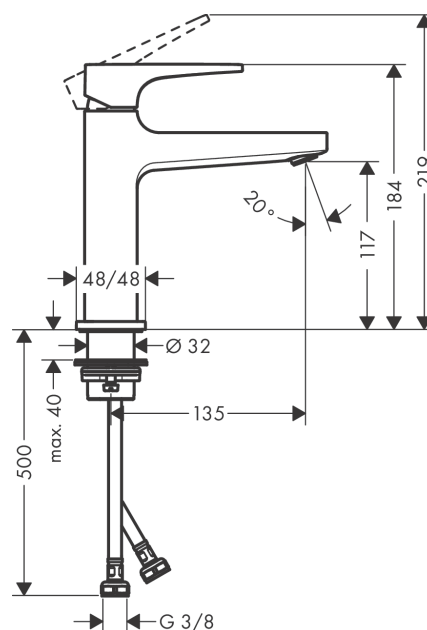

Metropol

Смеситель для раковины 110, однорычажный, с рычаговой ручкой, со сливным клапаном Push-Open

Поверхности : матовый черный Артикульный номер: 32507670

Описание

Характеристики

- состоит из: однорычажный смеситель для раковины, слив/перелив
- ComfortZone 110
- выступ 135 мм
- обычная струя
- расход воды при 3 барах: 5 л/мин
- керамический узел смешивания
- регулируемое ограничение температуры
- подходит для проточных водонагревателей
- сливной клапан Push-Open G 1 ¼
- материал сливного набора: металл
- вид соединения: соединительные шланги G ¾

Технология

Награды за дизайн

reddot award 2017
winner

GERMAN
DESIGN
AWARD
WINNER
2018

Продукт

Чертеж

График расхода воды