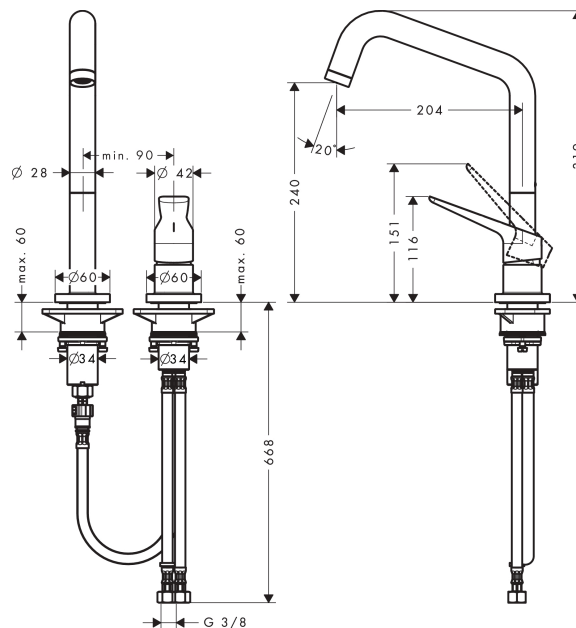

AXOR Citterio M

Кухонный смеситель, однорычажный, на 2 отверстия, 240, с поворотным изливом

Поверхности : полированный черный хром Артикулный номер: 34820330

Описание

Характеристики

- ComfortZone 240
- угол поворота излива: регулировка на 3 уровня, на 110°, 150° или 360°
- обычная струя
- душевой шланг Quick-Connect
- величина соединения: DN15
- расход воды 13 л/мин
- керамический узел смешивания
- соединительные шланги G 3/8
- встроенный клапан обратного тока воды
- подходит для проточных водонагревателей

Технология

Награды за дизайн

Продукт

Чертеж

График расхода воды