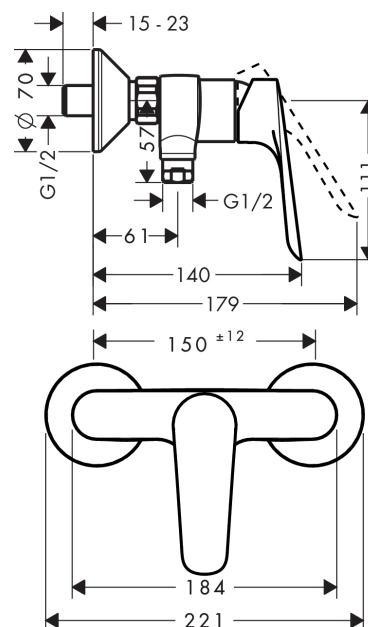

Logis E

Смеситель для душа, однорычажный, BM

Поверхности : хром Артикульный номер: 71602000

Описание

Характеристики

- 1 потребитель
- вид соединения: S-образные эксцентрики
- межосевое подключение: 150 мм ± 12 мм
- расход воды ручным душем при 3 барах: 17 л/мин
- керамический узел смешивания
- регулируемое ограничение температуры
- клапан обратного тока воды
- с шумопоглотителем
- шланговое подсоединение DN15
- величина соединения: DN15

Продукт

Чертеж

График расхода воды

Shower outlet with 1B-resistance