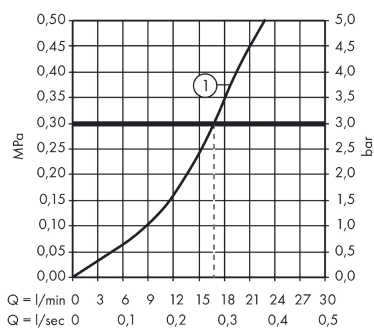

Logis E

Смеситель для душа, однорычажный, BM

Поверхности : хром Артикульный номер: 71602000

Описание

Характеристики

- 1 потребитель
- вид соединения: S-образные эксцентрики
- межосевое подключение: 150 мм ± 12 мм
- расход воды ручным душем при 3 барах: 17 л/мин
- керамический узел смешивания
- регулируемое ограничение температуры
- клапан обратного тока воды
- с шумопоглотителем
- шланговое подсоединение DN15
- величина соединения: DN15

Продукт

Чертеж

График расхода воды

Shower outlet with 1B-resistance