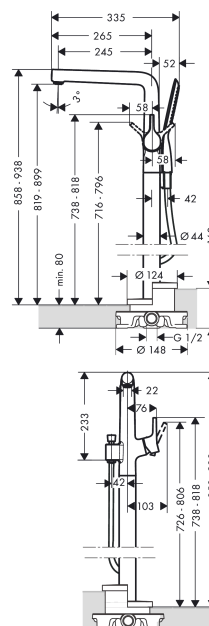

Talis S

Смеситель для ванны, однорычажный, напольный

Поверхности : **хром** Артикульный номер: **72412000**

Описание

Характеристики

- состоит из: смеситель для ванны напольный, ручной душ-«палочка», шланг для душа, держатель для душа
- выступ 245 мм
- вид соединения: скрытая часть
- тип струи смесителя: обычная струя
- тип струи ручного душа: Rain, MonoRain
- расход воды при 3 барах: 20 л/мин
- керамический узел смешивания
- нерегулируемое ограничение температуры
- с переключателем вакуумного типа
- клапан обратного тока воды
- величина соединения: DN15

Технология

Продукт

Чертеж

График расхода воды

- ① Ручной душ
- ② Водозабор