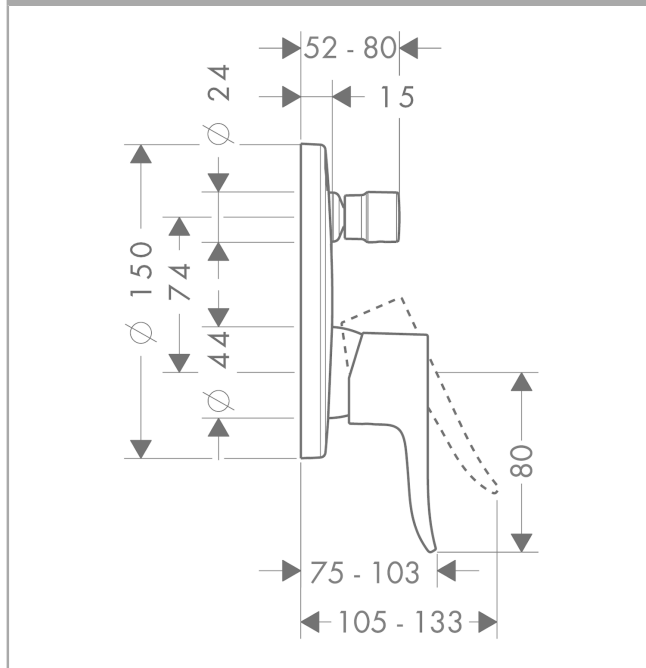

Metris

Смеситель для ванны, однорычажный, СМ, со встроенной защитной комбинацией в соот. с EN1717

Поверхности : хром Артикульный номер: 31487000

Описание

Характеристики

- вид соединения: скрытая часть
- керамический узел смешивания
- регулируемое ограничение температуры
- с переключателем вакуумного типа
- клапан обратного тока воды
- с шумопоглотителем

Продукт

Чертеж

График расхода воды