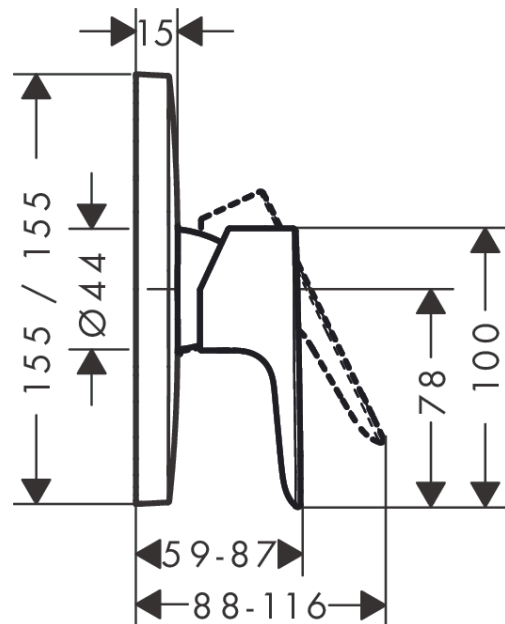

Talis E

Смеситель для душа однорычажный, СМ

Поверхности : матовый черный Артикульный номер: 71765670

Описание

Характеристики

- 1 потребитель
- вид соединения: скрытая часть
- расход воды при 3 барах: 29.3 л/мин
- керамический узел смешивания
- регулируемое ограничение температуры

Продукт

Чертеж

График расхода воды