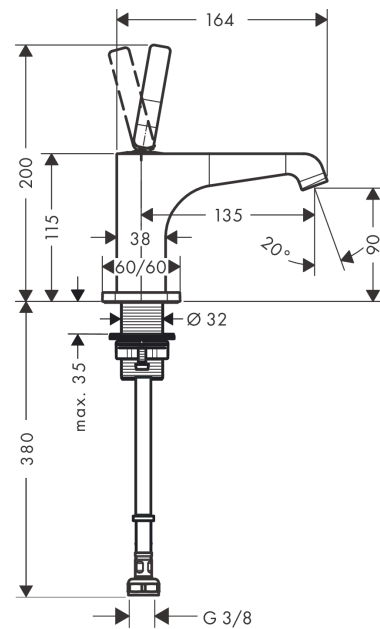

AXOR Citterio E

Кран, 90, без сливного набора

Поверхности : полир. черный хром

Артикульный номер: 36105330

Описание

Характеристики

- ComfortZone 90
- выступ 135 мм
- ламинарная струя
- расход воды при 3 барах: 5 л/мин
- керамический узел смешивания джойстикового типа
- только для холодной воды
- сливной набор без опции перекрытия стока
- вид соединения: соединительный шланг G 3/8

Технология

Награды за дизайн

Продукт

Чертеж

График расхода воды