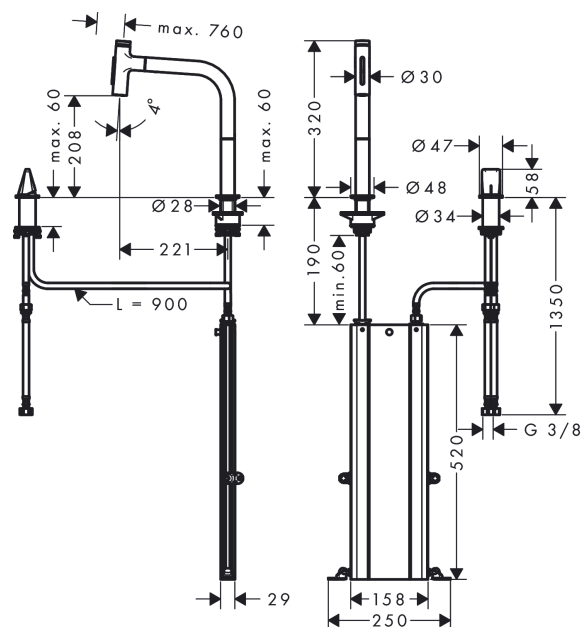

Metris Select M71

Кухонный смеситель на 2 отверстия, однорычажный, 200, с вытяжным душем, 2jet, sBox
 Поверхности : **шлиф. черный хром** Артикульный номер: **73818340**

Описание

Характеристики

- состоит из: кухонный смеситель, однорычажный, на 2 отверстия, устройство управления, корпус для шланга
- ComfortZone 200
- угол поворота излива: регулировка на 2 уровня, на 110° или 150°
- универсальное размещение элемента управления
- ламинарная и душевая струя
- фиксируемая душевая струя, автоматическое переключение струи в исходный режим закрытием смесителя
- кнопка Select: для комфортного включения/выключения воды
- магнитная система крепления душа MagFit
- душевой шланг Quick-Connect
- величина соединения: DN15
- расход воды 8 л/мин
- керамический узел смешивания
- соединительные шланги G 3/8
- встроенный клапан обратного тока воды
- подходит для проточных водонагревателей
- короб sBox для тихого, плавного, безопасного перемещения шланга в кухонном шкафу, под столешницей; удлинение шланга - до 76 см

Технология

Продукт

Чертеж

Metris Select M71

Кухонный смеситель на 2 отверстия, однорычажный, 200, с вытяжным душем, 2jet, sBox

Поверхности : шлиф. черный хром Артикулный номер: 73818340

График расхода воды

Расход измерен практически с помощью соответствующей арматуры (термостат/смеситель/скрытый клапан).