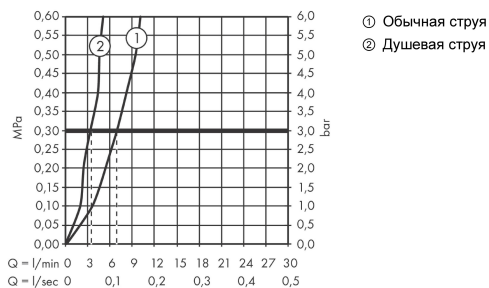

Технология

Продукт

Чертеж

Metris Select M71

Кухонный смеситель на 2 отверстия, однорычажный, 200, с вытяжным душем, 2jet, sBox

Поверхности : шлиф. черный хром Артикулный номер: 73818340

График расхода воды

Расход измерен практически с помощью соответствующей арматуры (термостат/смеситель/скрытый клапан).