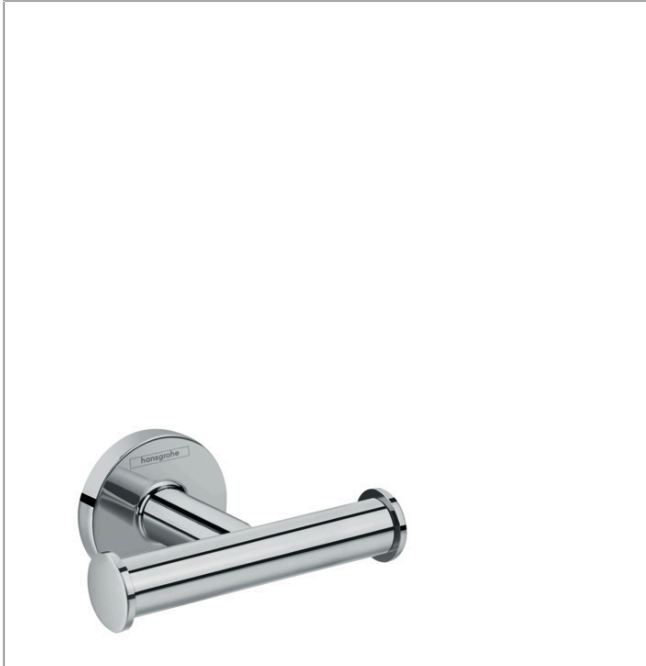

Logis Universal**Двойной крючок**Поверхности : **хром** Артикульный номер: **41725000****Описание****Характеристики**

- материал: латунь
- настенный монтаж
- материал держателя: металл

Продукт**Чертеж**