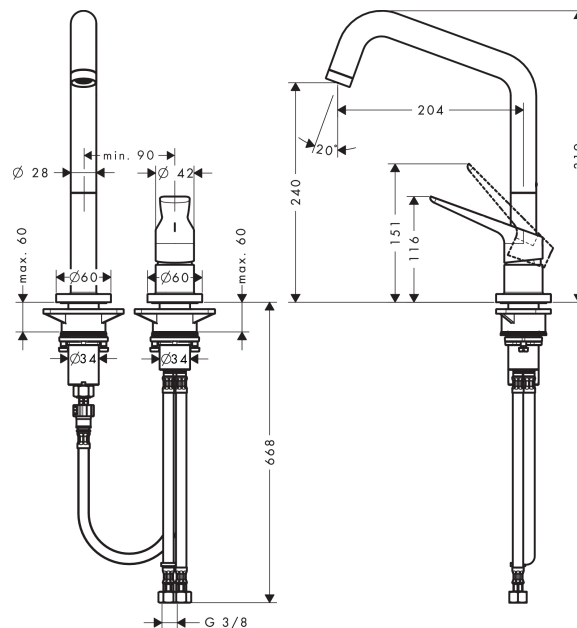

AXOR Citterio M

Кухонный смеситель, однорычажный, на 2 отверстия, 240, с поворотным изливом

Поверхности : шлиф. бронза Артикулный номер: 34820140

Описание

Характеристики

- ComfortZone 240
- угол поворота излива: регулировка на 3 уровня, на 110°, 150° или 360°
- обычная струя
- душевой шланг Quick-Connect
- величина соединения: DN15
- расход воды 13 л/мин
- керамический узел смешивания
- соединительные шланги G 3/8
- встроенный клапан обратного тока воды
- подходит для проточных водонагревателей

Технология

Награды за дизайн

Продукт

Чертеж

График расхода воды