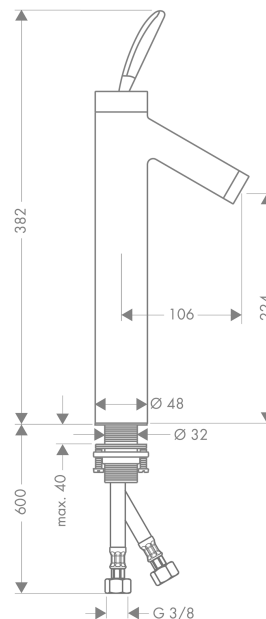

- состоит из: однорычажный смеситель для раковины, слив/перелив
- ComfortZone 220
- выступ 106 мм
- обычная струя
- расход воды при 3 барах: 5 л/мин
- керамический узел смешивания джойстикового типа
- подходит для проточных водонагревателей
- сливной набор без опции перекрытия стока
- величина соединения DN15

Технология

Продукт

Чертеж

График расхода воды