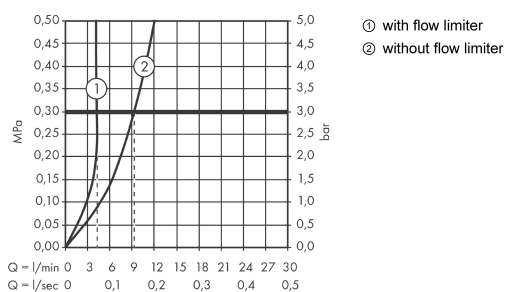

График расхода воды