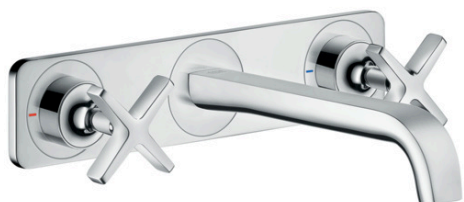

AXOR Citterio E

Смеситель для раковины на 3 отверстия, скрытого монтажа, с изливом 220 мм, с панелью
Поверхности : шлиф. бронза Артикулный номер: 36115140

Описание

Характеристики

- состоит из: смеситель для раковины на 3 отверстия, настенный, для скрытого монтажа, слив/перелив
- выступ 220 мм
- ламинарная струя
- расход воды при 3 барах: 5 л/мин
- керамический узел смешивания
- подходит для проточных водонагревателей
- сливной набор без опции перекрытия стока
- вид соединения: скрытая часть

Технология

Награды за дизайн

Продукт