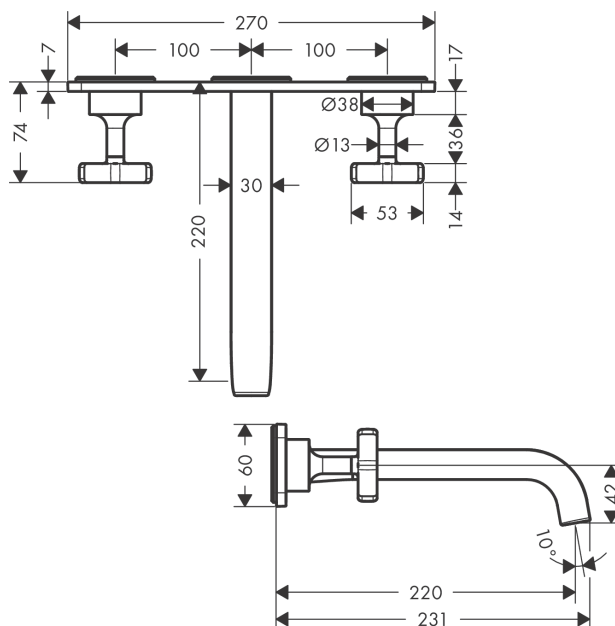

AXOR Citterio E

Смеситель для раковины на 3 отверстия, скрытого монтажа, с изливом 220 мм, с панелью
Поверхности : шлиф. бронза Артикулный номер: 36115140

Описание

Характеристики

- состоит из: смеситель для раковины на 3 отверстия, настенный, для скрытого монтажа, слив/перелив
- выступ 220 мм
- ламинарная струя
- расход воды при 3 барах: 5 л/мин
- керамический узел смешивания
- подходит для проточных водонагревателей
- сливной набор без опции перекрытия стока
- вид соединения: скрытая часть

Технология

Награды за дизайн

Продукт

Чертеж

График расхода воды