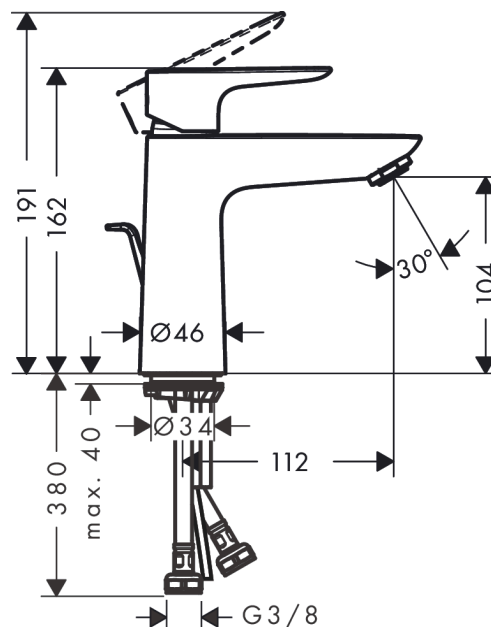

Talis E

Смеситель для раковины 110, однорычажный, со сливным гарнитуром

Поверхности : **шлиф. черный хром** Артикульный номер: **71710340**

Описание

Характеристики

- состоит из: однорычажный смеситель для раковины, слив/перелив
- ComfortZone 110
- выступ 112 мм
- обычная струя
- расход воды при 3 барах: 5 л/мин
- керамический узел смешивания
- регулируемое ограничение температуры
- подходит для проточных водонагревателей
- донный клапан, 1¼"
- материал сливного набора: металл
- вид соединения: соединительные шланги G 3/8

Технология

Награды за дизайн

Продукт

Чертеж

График расхода воды