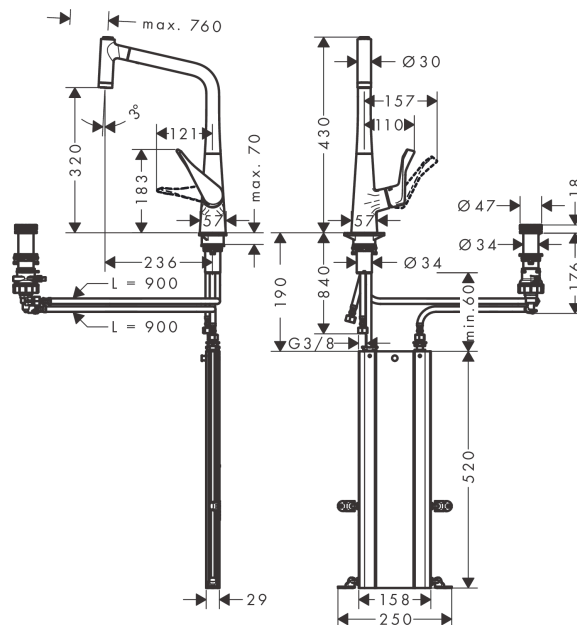

Metris Select M71

Кухонный смеситель на 2 отверстия, однорычажный, 320, с вытяжным душем, 2jet, sBox

Поверхности : хром Артикулный номер: 73806000

Описание

Характеристики

- состоит из: кухонный смеситель, однорычажный, на 2 отверстия, устройство управления, корпус для шланга
- ComfortZone 320
- угол поворота излива: регулировка на 2 уровня, на 110° или 150°
- универсальное размещение элемента управления
- ламинарная и душевая струя
- фиксируемая душевая струя, автоматическое переключение струи в исходный режим закрытием смесителя
- магнитная система крепления душа MagFit
- величина соединения: DN15
- расход воды 7 л/мин
- керамический узел смешивания
- соединительные шланги G 3/8
- встроенный клапан обратного тока воды
- подходит для проточных водонагревателей
- короб sBox для тихого, плавного, безопасного перемещения шланга в кухонном шкафу, под столешницей; удлинение шланга - до 76 см

Технология

Продукт

Чертеж