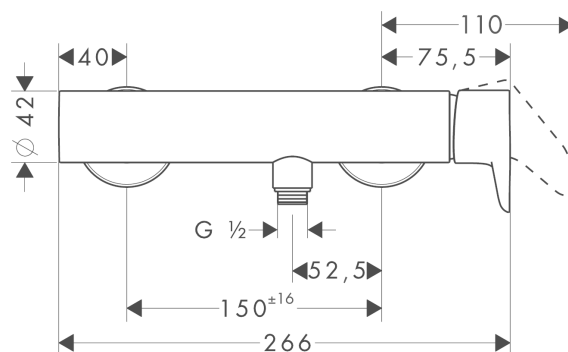

AXOR Citterio M

Смеситель для душа, однорычажный, внешнего монтажа

Поверхности : **polished chrome** Артикульный номер: **34620020**

Описание

Характеристики

- 1 потребитель
- вид соединения: S-образные эксцентрики
- межосевое подключение: 150 мм ± 16 мм
- керамический узел смешивания
- мин. рабочее давление: 1 бар
- макс. рабочее давление: 10 бар
- регулируемое ограничение температуры
- клапан обратного тока воды
- с шумопоглотителем
- подходит для проточных водонагревателей
- шланговое подсоединение DN15
- величина соединения: DN15

Продукт

Чертеж

График расхода воды

Shower outlet with 1B-resistance