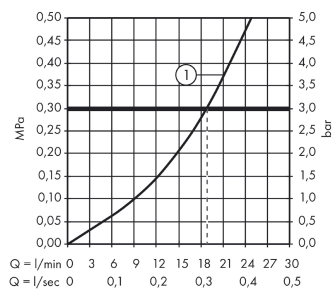

График расхода воды

Shower outlet with 1B-resistance