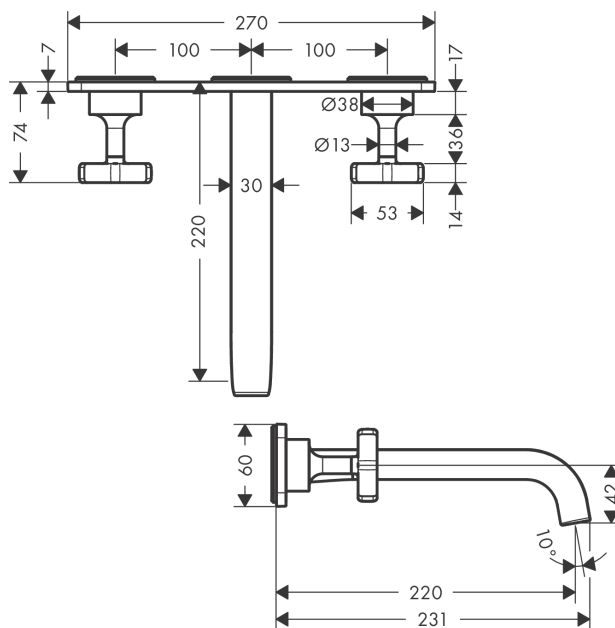

AXOR Citterio E

Смеситель для раковины на 3 отверстия, скрытого монтажа, с изливом 220 мм, с панелью
Поверхности : под сталь Артикул/номер: 36115800

Описание

Характеристики

- состоит из: смеситель для раковины на 3 отверстия, настенный, для скрытого монтажа, слив/перелив
- выступ 220 мм
- ламинарная струя
- расход воды при 3 барах: 5 л/мин
- керамический узел смешивания
- подходит для проточных водонагревателей
- сливной набор без опции перекрытия стока
- вид соединения: скрытая часть

Технология

Награды за дизайн

Продукт

Чертеж

График расхода воды