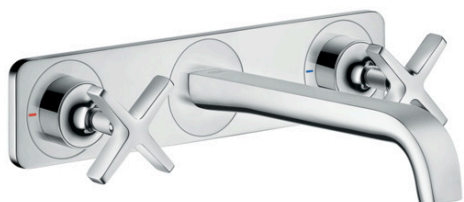

AXOR Citterio E

Смеситель для раковины на 3 отверстия, скрытого монтажа, с изливом 220 мм, с панелью
Поверхности : под сталь Артикул/номер: 36115800

Описание

Характеристики

- состоит из: смеситель для раковины на 3 отверстия, настенный, для скрытого монтажа, слив/перелив
- выступ 220 мм
- ламинарная струя
- расход воды при 3 барах: 5 л/мин
- керамический узел смешивания
- подходит для проточных водонагревателей
- сливной набор без опции перекрытия стока
- вид соединения: скрытая часть

Технология

Награды за дизайн

Продукт