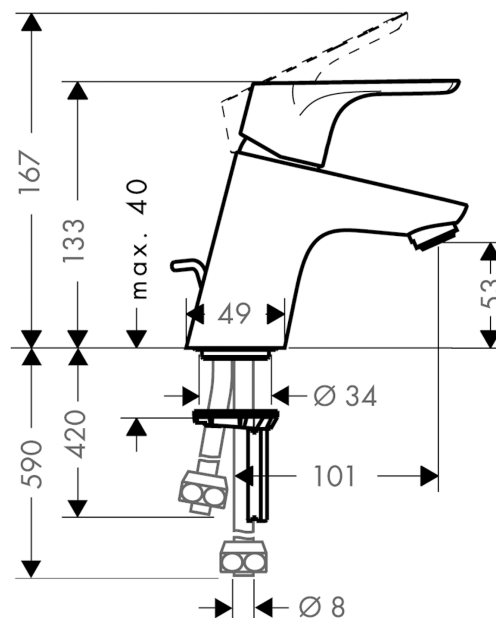

Focus

Смеситель для раковины, однорычажный, для нагревателей закрытого типа

Поверхности : хром Артикульный номер: 31132000

Описание

Характеристики

- состоит из: однорычажный смеситель для раковины, слив/перелив
- ComfortZone 70
- выступ 101 мм
- ламинарная струя
- расход воды при 3 барах: 5 л/мин
- керамический узел смешивания
- регулируемое ограничение температуры
- донный клапан, 1¼"
- материал сливного набора: металл
- вид соединения: соединения в виде медной трубы

Технология

Награды за дизайн

Продукт

Чертеж

График расхода воды