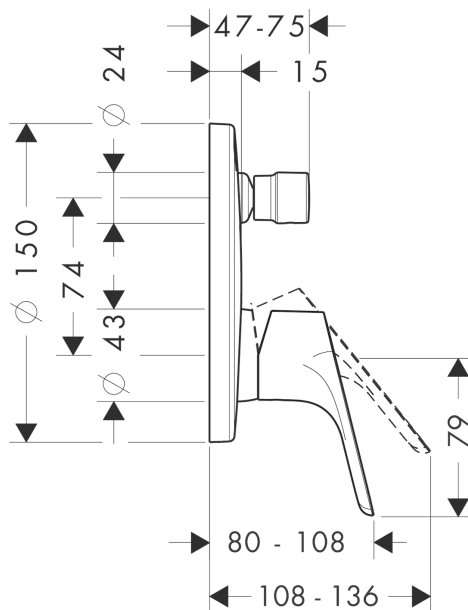

Focus

Смеситель для ванны, однорычажный, СМ, со встроенной защитной комбинацией в соот. с EN1717

Поверхности : хром Артикульный номер: 31946000

Описание

Характеристики

- вид соединения: скрытая часть
- керамический узел смешивания
- мин. рабочее давление 1 бар
- макс. рабочее давление: 10 бар
- регулируемое ограничение температуры
- с переключателем вакуумного типа
- клапан обратного тока воды
- с шумопоглотителем

Продукт

Чертеж

График расхода воды