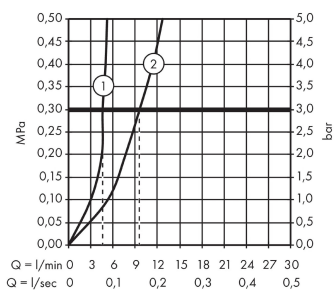

График расхода воды

- ① With flow limiter
- ② Без ограничитель расхода