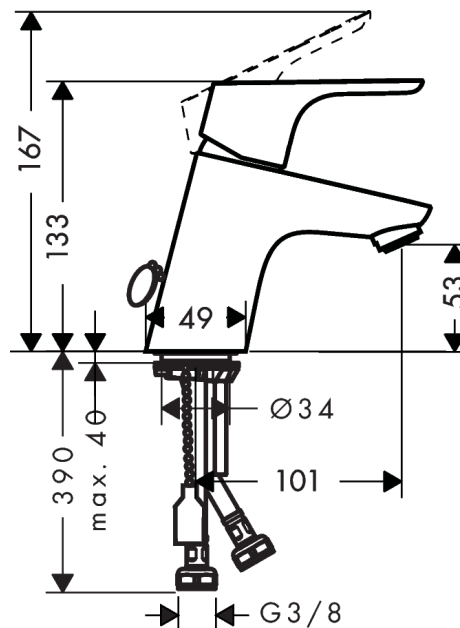

Focus

Смеситель для раковины 70, однорычажный, с цепочкой

Поверхности : хром Артикулный номер: 31732000

Описание

Характеристики

- состоит из: однорычажный смеситель для раковины, слив/перелив
- ComfortZone 70
- выступ 101 мм
- обычная струя
- расход воды при 3 барах: 5 л/мин
- керамический узел смешивания
- регулируемое ограничение температуры
- подходит для проточных водонагревателей
- сливной клапан с цепочкой
- вид соединения: соединительные шланги G 3/8

Технология

Награды за дизайн

Продукт

Чертеж

График расхода воды

- ① With flow limiter
- ② Без ограничитель расхода