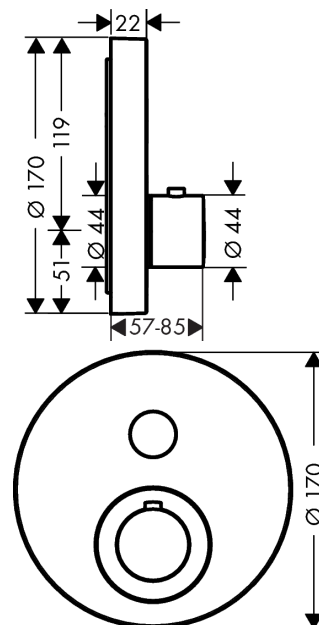

AXOR ShowerSelect

Термостат для 1 потребителя, скрытого монтажа, круглый

Поверхности : полированная бронза Артикулный номер: 36722130

Описание

Характеристики

- 1 потребитель
- кнопка Select включения / выключения для одного потребителя
- максимальный расход воды при 3 бар: 26 л/мин
- картридж термостата
- предохранительный ограничитель при 40°C
- регулируемое ограничение температуры
- вид соединения: скрытая часть
- Термостат поставляется с кнопкой вкл/выкл

Технология

Награды за дизайн

reddot award 2016
winner

Продукт

Чертеж

График расхода воды