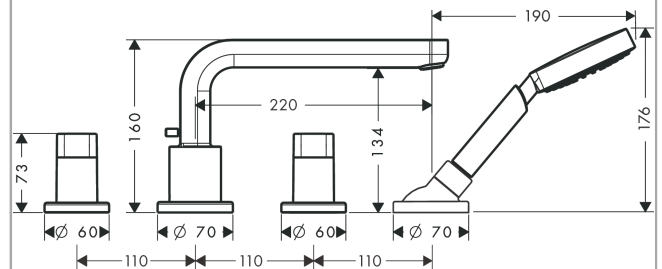

Metris S

Смеситель на край ванны, на 4 отверстия, излив 22 см

Поверхности : хром Артикульный номер: 31447000

Описание

Характеристики

- состоит из: смеситель на край ванны, на 4 отверстия, ручной душ, шланг для душа, держатель для душа
- выступ 220 мм
- вид соединения: скрытая часть
- тип струи смесителя: обычная струя
- тип струи ручного душа: Rain, RainAir, Whirl
- максимальное расстояние, на которое вытягивается ручной душ: 1,10 м
- расход воды при 3 барах: 22 л/мин
- с керамическими вентилями для горячей/холодной воды 90°
- величина соединения: DN15

Технология

Продукт

Чертеж

График расхода воды