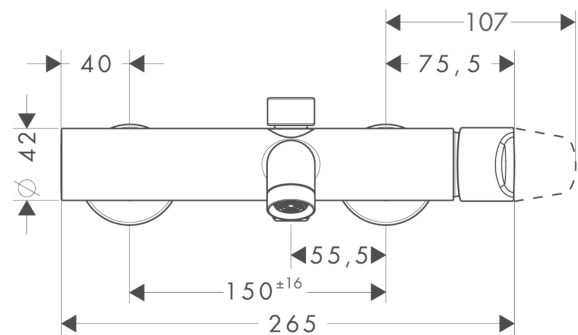

AXOR Citterio M

Смеситель для ванны, однорычажный, внешнего монтажа

Поверхности : **шлиф.черный хром** Артикульный номер: **34420340**

Описание

Характеристики

- выступ 200 мм
- вид соединения: S-образные эксцентрики
- межосевое подключение: 150 мм ± 16 мм
- тип струи смесителя: обычная струя
- керамический узел смешивания
- мин. рабочее давление 1 бар
- макс. рабочее давление: 10 бар
- регулируемое ограничение температуры
- с переключателем вакуумного типа
- клапан обратного тока воды
- с шумопоглотителем
- подходит для проточных водонагревателей
- величина соединения: DN15

Технология

Продукт

Чертеж

AXOR Citterio M

Смеситель для ванны, однорычажный, внешнего монтажа

Поверхности : **шлиф.черный хром** Артикульный номер: **34420340**

График расхода воды