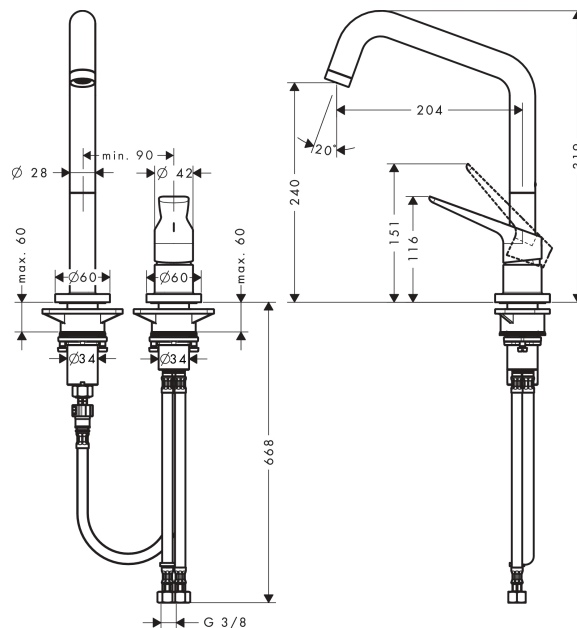

AXOR Citterio M

Кухонный смеситель, однорычажный, на 2 отверстия, 240, с поворотным изливом

Поверхности : шлиф. красное золото Артикулный номер: 34820310

Описание

Характеристики

- ComfortZone 240
- угол поворота излива: регулировка на 3 уровня, на 110°, 150° или 360°
- обычная струя
- душевой шланг Quick-Connect
- величина соединения: DN15
- расход воды 13 л/мин
- керамический узел смешивания
- соединительные шланги G 3/8
- встроенный клапан обратного тока воды
- подходит для проточных водонагревателей

Технология

Награды за дизайн

Продукт

Чертеж

График расхода воды