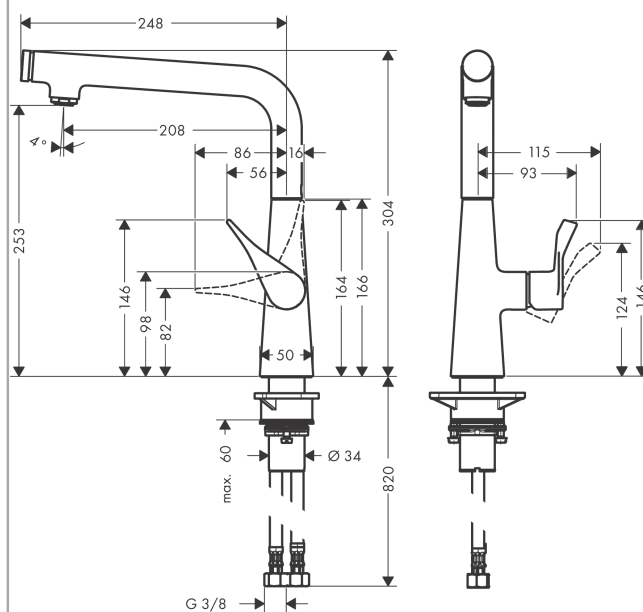

Metris Select M71

Кухонный смеситель однорычажный, 260, 1jet

Поверхности : хром Артикулный номер: 14847000

Описание

Характеристики

- ComfortZone 260
- угол поворота излива: регулировка на 3 уровня, на 110°, 150° или 360°
- ламинарная струя
- кнопка Select: для комфортного включения/выключения воды
- величина соединения: DN15
- расход воды 10 л/мин
- керамический узел смешивания
- соединительные шланги G 3/8
- встроенный клапан обратного тока воды
- подходит для проточных водонагревателей

Технология

Продукт

Чертеж

График расхода воды