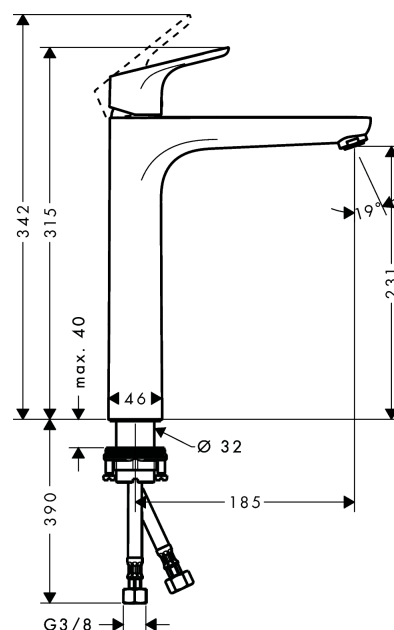

Focus

Смеситель для раковины 230, однорычажный, без сливного набора

Поверхности : хром Артикулный номер: 31532000

Описание

Характеристики

- ComfortZone 230
- обычная струя
- расход воды при 3 барах: 5 л/мин
- керамический узел смешивания
- регулируемое ограничение температуры
- подходит для проточных водонагревателей
- вид соединения: соединительные шланги G 3/8

Технология

Продукт

Чертеж

График расхода воды