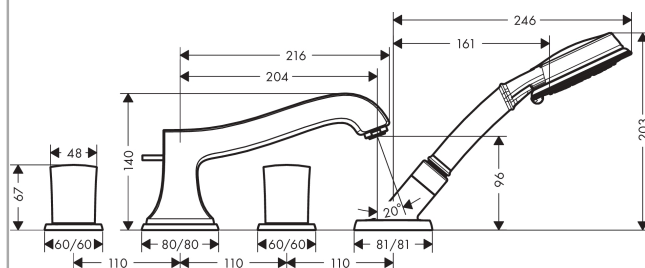

Metropol Classic

Смеситель на край ванны, на 4 отверстия

Поверхности : хром / под золото Артикулный номер: 31315090

Описание

Характеристики

- состоит из: смеситель на край ванны, на 4 отверстия, ручной душ, шланг для душа, держатель для душа
- выступ 204 мм
- вид соединения: скрытая часть
- расход воды при 3 барах: 22 л/мин
- керамический узел смешивания
- с переключателем вакуумного типа
- клапан обратного тока воды
- величина соединения: DN15

Технология

Продукт

Чертеж

График расхода воды