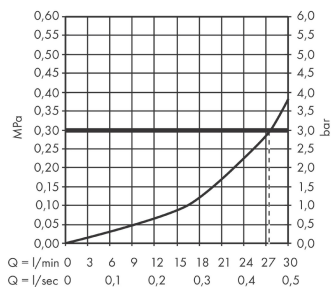

AXOR Starck Organic

Излив на ванну

Поверхности : **хром** Артикульный номер: **12417000**

Описание

Характеристики

- выступ 160 мм
- расход воды: 25 л/мин
- величина соединения: подключение приборов DN20
- тип струи: ламинарная струя

Продукт

Чертеж

График расхода воды

Расход измерен практически с помощью соответствующей арматуры (термостат/смеситель/скрытый клапан).