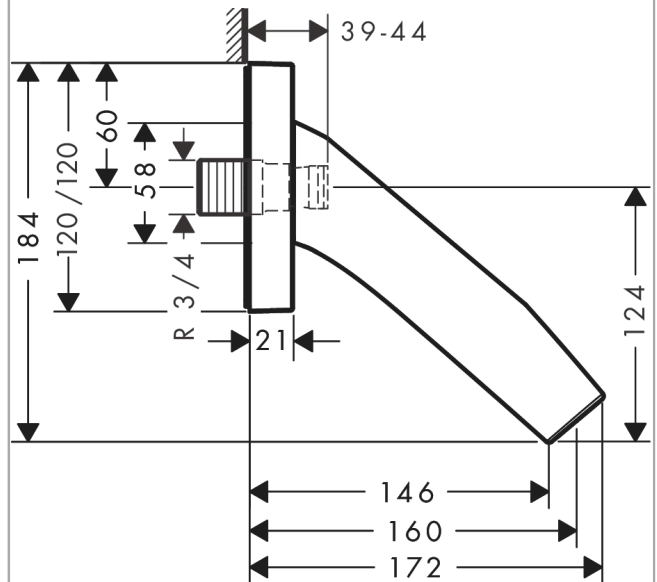

AXOR Starck Organic

Излив на ванну

Поверхности : **хром** Артикульный номер: **12417000**

Описание

Характеристики

- выступ 160 мм
- расход воды: 25 л/мин
- величина соединения: подключение приборов DN20
- тип струи: ламинарная струя

Продукт

Чертеж

График расхода воды

Расход измерен практически с помощью соответствующей арматуры (термостат/смеситель/скрытый клапан).